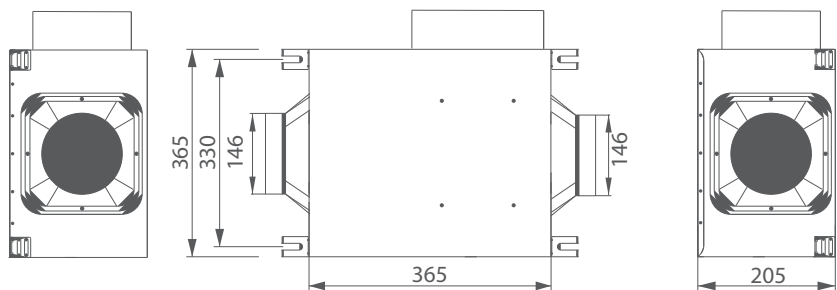

FN801-M-0606