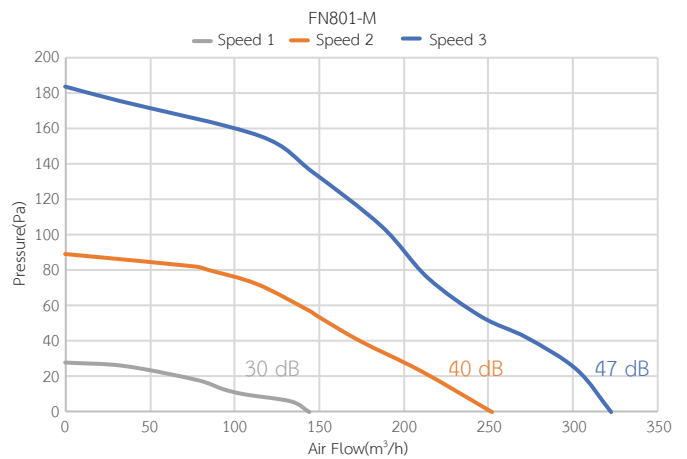

FN801M

Smart Fan and High Efficiency

รายละเอียดทางเทคนิคพัดลมอัจฉริยะ FN801-M-xxxx

คุณสมบัติ	แรงดันไฟ	220 VAC 50Hz
	กำลังไฟ	40 w
	การติดต่อสื่อสาร	2.4GHz WiFi, ECO Serie no WiFi
	ขนาดท่ออากาศ	97, 146 mm
	น้ำหนัก	7.8 kg
การจ่ายอากาศ	ชนิดพัดลม	Sirocco Brushless motor
	แรงดันไฟพัดลม	24 VDC
	ปริมาณอากาศ	322 CMH (189 CFM)
	แรงดันอากาศ	184 Pa
	ความดังสูงสุด	47 dB(A)
ระบบกรอง	แผ่นกรองอากาศ	3 ชั้น
	Pre Filter	Carbon 183x360x9 mm
	HEPA Filter	H13 183x360x60 mm
สิ่งแวดล้อม	อุณหภูมิทำงาน	0°C to 60°C
	ความชื้น	5%~95%